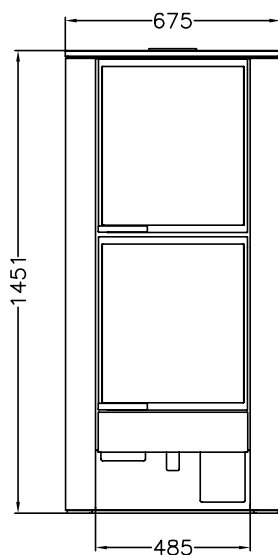

Z60F

ESTUFAS

mm 680x660xh1450

certificación CE EN -13240

Z60F

Negro

## DOTACIONES STANDARD

- salida de humos superior  $\varnothing$  150 mm
- horno da mm 350x520xh240
- DOTACIONES horno: 1 parrilla + 1 teglia
- regolazione termostatica aria primaria
- toma de aire exterior  $\varnothing$  80 mm

## DATOS TÉCNICOS

Clase Energétique: A+	Rendiment: 85 %
Potencia nominal: 13.5 kW	CO con 13% de oxígeno: 0.05 %
Potencia máxima: 16.0 kW	Polvo con 13% de oxígeno: 20.0 mg/Nm <sup>3</sup>
Dimensiones cámara de combustión (LxPxH): 33x36x45 cm	Dimensiones abertura de carga (LxH): 35x25 cm
Temperatura gases en la salida: 230 °C	Flujo salida gases: 11.0 g/s
Depresión de la chimenea: mbar 0.12	Peso neto/con embalaje: kg 270/290