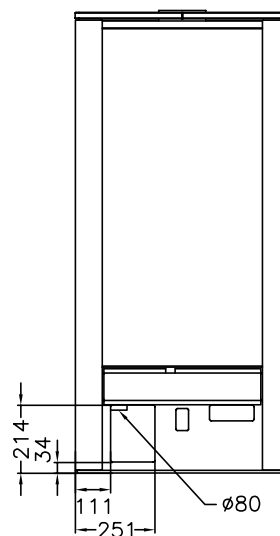

Z60F

ESTUFAS

mm 680x660xh1450

certificación CE EN -13240

Z60F

Negro

## DOTACIONES STANDARD

- salida de humos superior  $\varnothing$  150 mm
- horno da mm 350x520xh240
- DOTACIONES horno: 1 parrilla + 1 teglia
- regolazione termostatica aria primaria
- toma de aire exterior  $\varnothing$  80 mm

## DATOS TÉCNICOS

Clase Energétique: A+	Rendiment: 85 %
Potencia nominal: 13.5 kW	CO con 13% de oxígeno: 0.05 %
Potencia máxima: 16.0 kW	Polvo con 13% de oxígeno: 20.0 mg/Nm <sup>3</sup>
Dimensiones cámara de combustión (LxPxH): 33x36x45 cm	Dimensiones abertura de carga (LxH): 35x25 cm
Temperatura gases en la salida: 230 °C	Flujo salida gases: 11.0 g/s
Depresión de la chimenea: mbar 0.12	Peso neto/con embalaje: kg 270/290