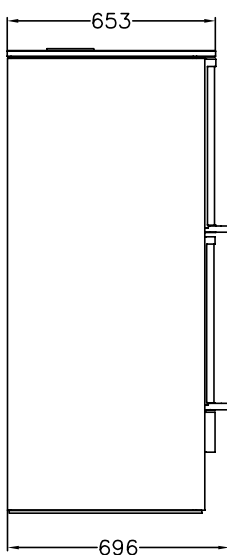

Z60F

ESTUFAS

mm 680x660xh1450

certificación CE EN -13240

Z60F

Negro

## DOTACIONES STANDARD

- salida de humos superior  $\varnothing$  150 mm
- horno da mm 350x520xh240
- DOTACIONES horno: 1 parrilla + 1 teglia
- regolazione termostatica aria primaria
- toma de aire exterior  $\varnothing$  80 mm

## DATOS TÉCNICOS

Clase Energétique: A+	Rendiment: 85 %
Potencia nominal: 13.5 kW	CO con 13% de oxígeno: 0.05 %
Potencia máxima: 16.0 kW	Polvo con 13% de oxígeno: 20.0 mg/Nm <sup>3</sup>
Dimensiones cámara de combustión (LxPxH): 33x36x45 cm	Dimensiones abertura de carga (LxH): 35x25 cm
Temperatura gases en la salida: 230 °C	Flujo salida gases: 11.0 g/s
Depresión de la chimenea: mbar 0.12	Peso neto/con embalaje: kg 270/290