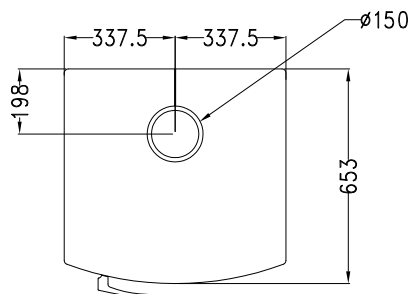

Z60F

ESTUFAS

mm 680x660xh1450

certificación CE EN -13240

Z60F

Negro

## DOTACIONES STANDARD

- salida de humos superior  $\varnothing$  150 mm
- horno da mm 350x520xh240
- DOTACIONES horno: 1 parrilla + 1 teglia
- regolazione termostatica aria primaria
- toma de aire exterior  $\varnothing$  80 mm

## DATOS TÉCNICOS

Clase Energétique: A+	Rendiment: 85 %
Potencia nominal: 13.5 kW	CO con 13% de oxígeno: 0.05 %
Potencia máxima: 16.0 kW	Polvo con 13% de oxígeno: 20.0 mg/Nm <sup>3</sup>
Dimensiones cámara de combustión (LxPxH): 33x36x45 cm	Dimensiones abertura de carga (LxH): 35x25 cm
Temperatura gases en la salida: 230 °C	Flujo salida gases: 11.0 g/s
Depresión de la chimenea: mbar 0.12	Peso neto/con embalaje: kg 270/290